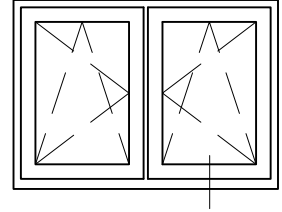

M68

TILT & TURN SILL

M68-004
STANDARD DETAILS

SCALE: 1:1