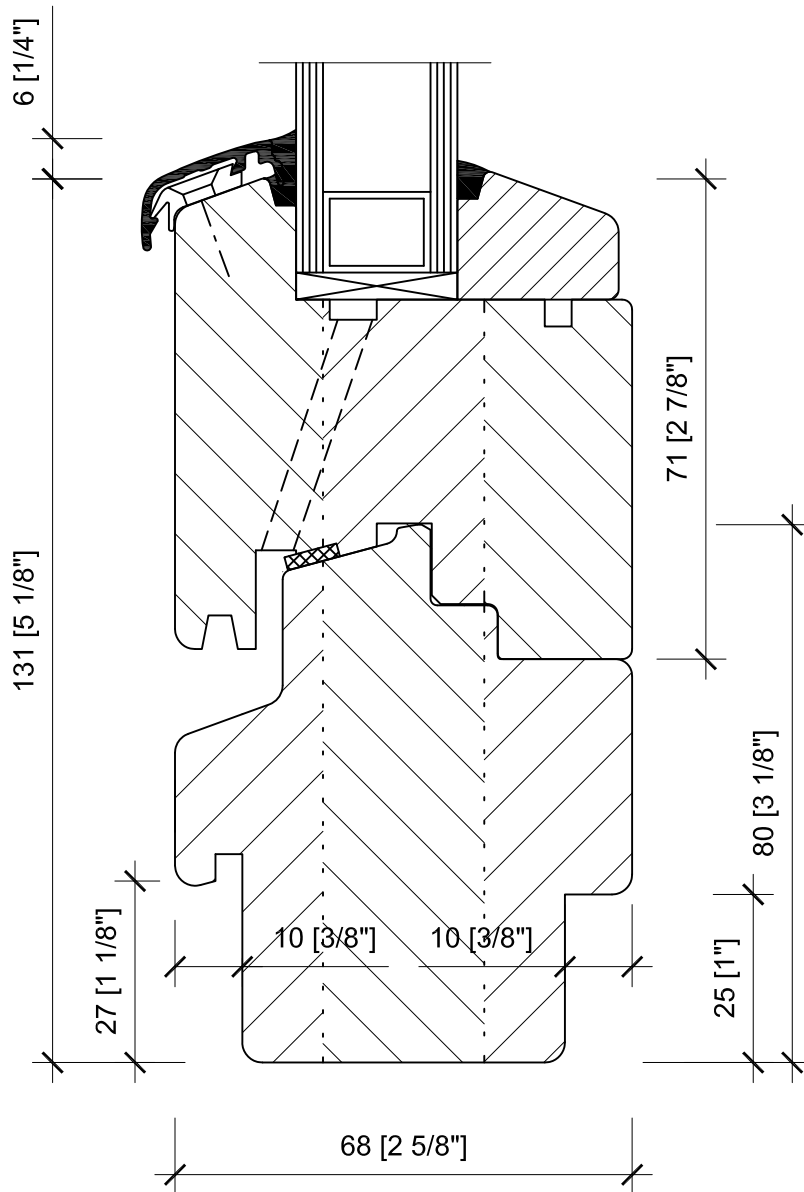

# M68

TILT & TURN DOOR JAMB

M68-014  
STANDARD DETAILS

SCALE: 1:1