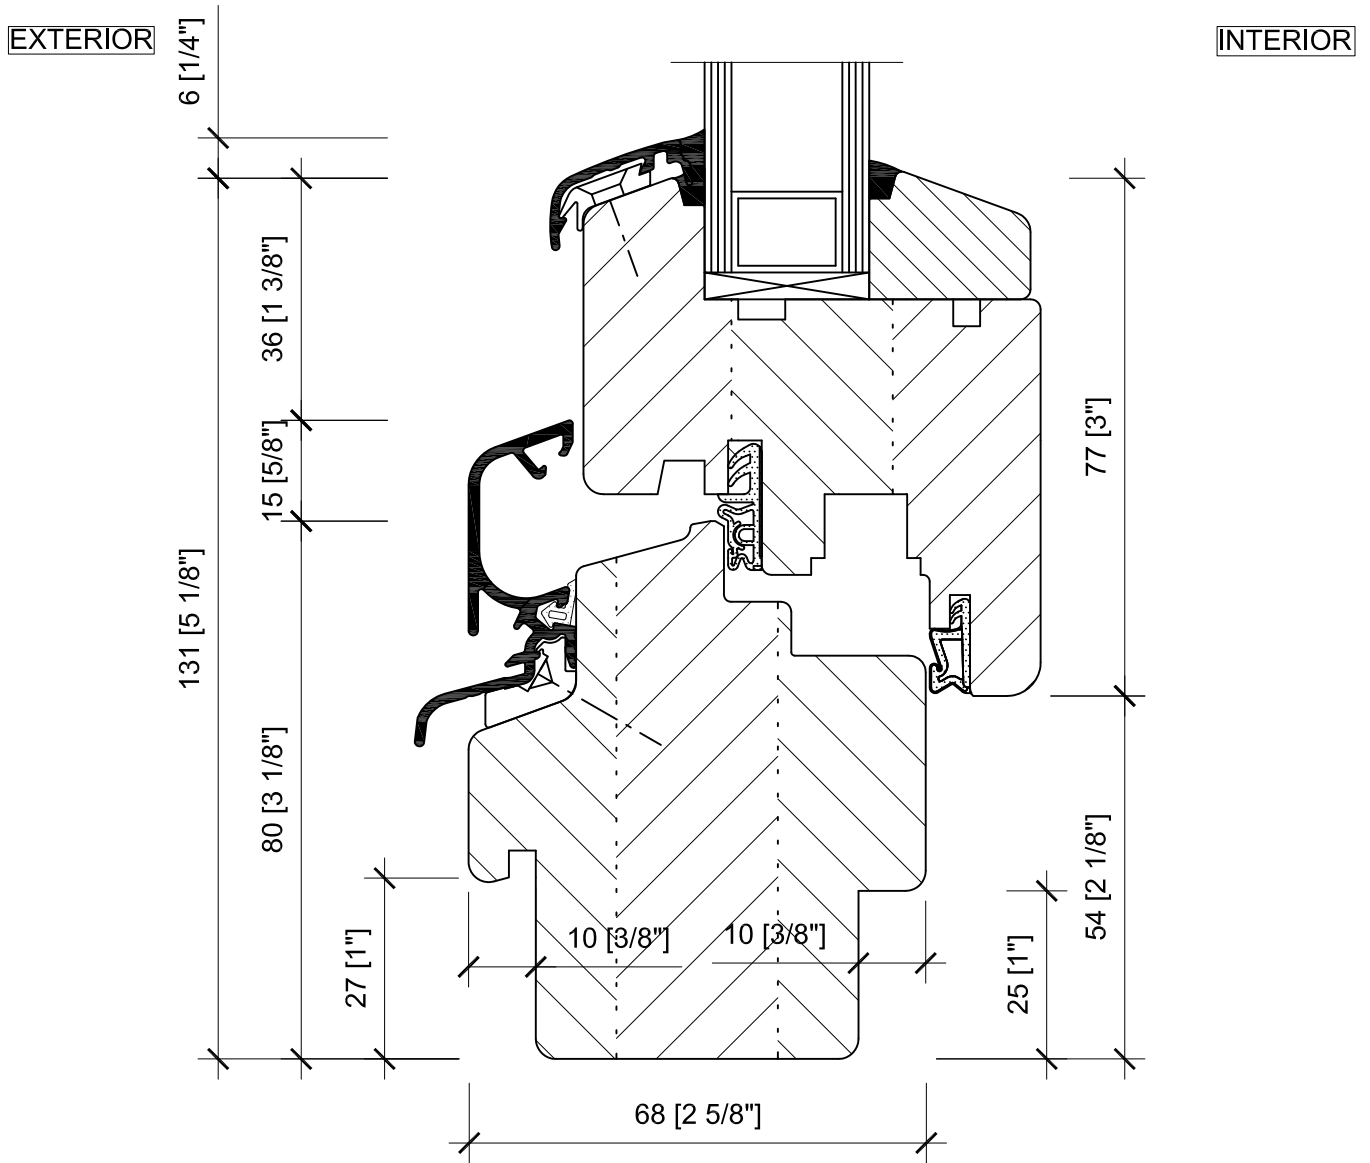

M68

TILT & TURN SILL

M68-007
STANDARD DETAILS

SCALE: 1:1