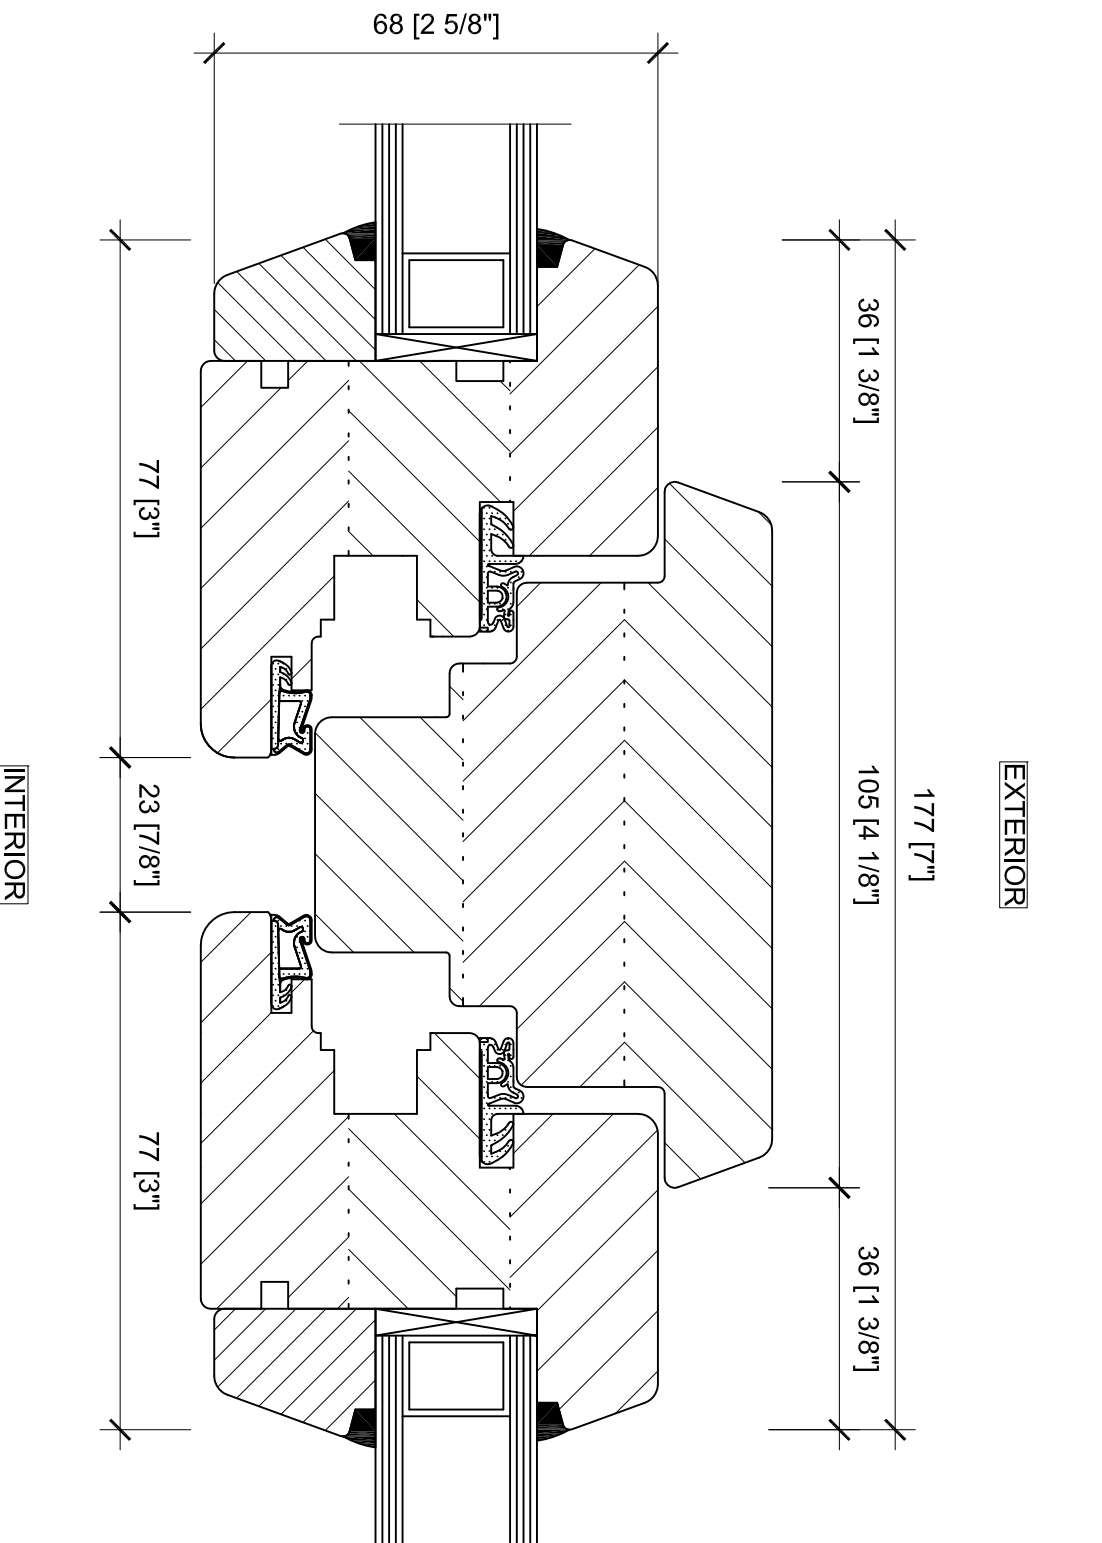

# M68

TILT & TURN SILL

M68-004  
STANDARD DETAILS

SCALE: 1:1

**M68**  
FIXED MULLION

M68-005  
STANDARD DETAILS  
SCALE: 1:1

# M68

TILT & TURN JAMB

M68-006  
STANDARD DETAILS

SCALE: 1:1