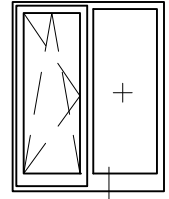

M68

SIDLIGHT FRAME SILL

M68-023
STANDARD DETAILS

SCALE: 1:1