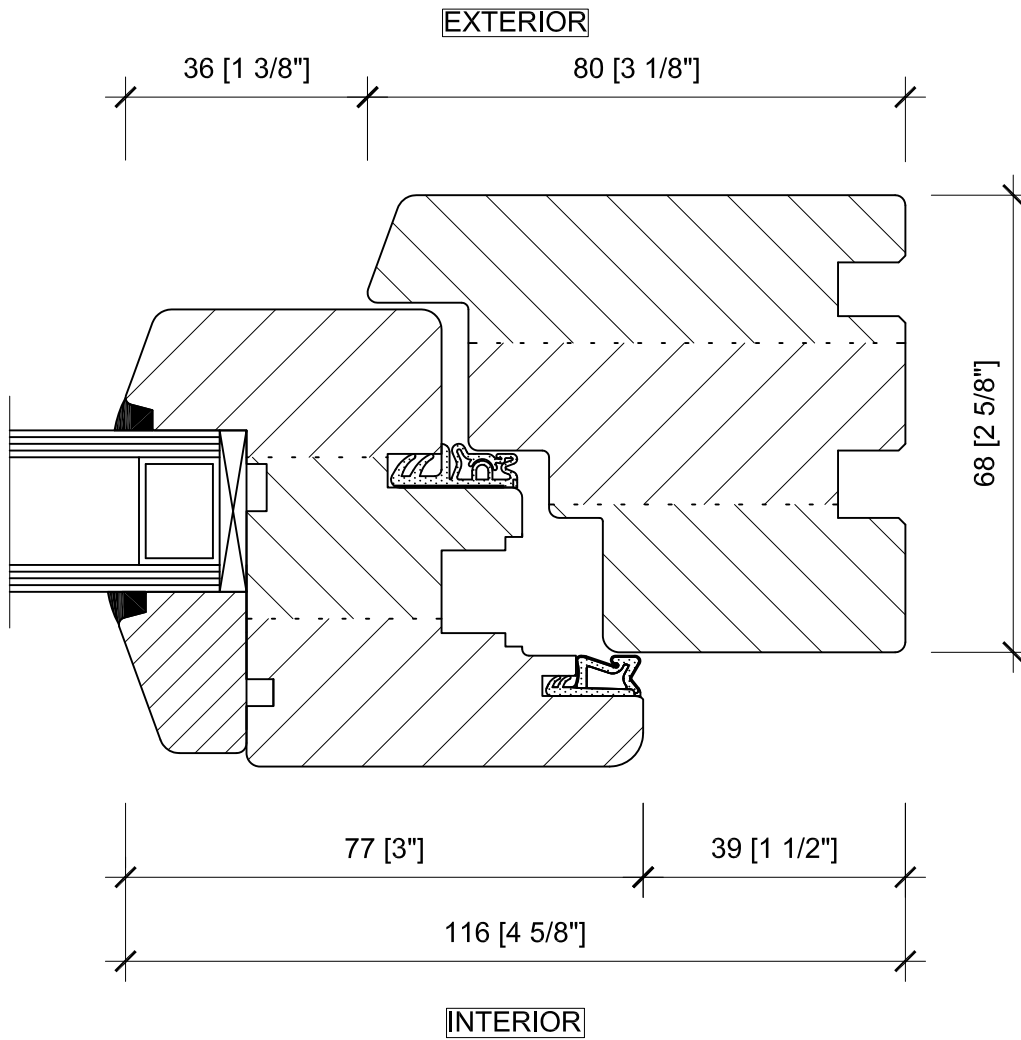

# M68

TILT & TURN JAMB

M68-006  
STANDARD DETAILS

SCALE: 1:1