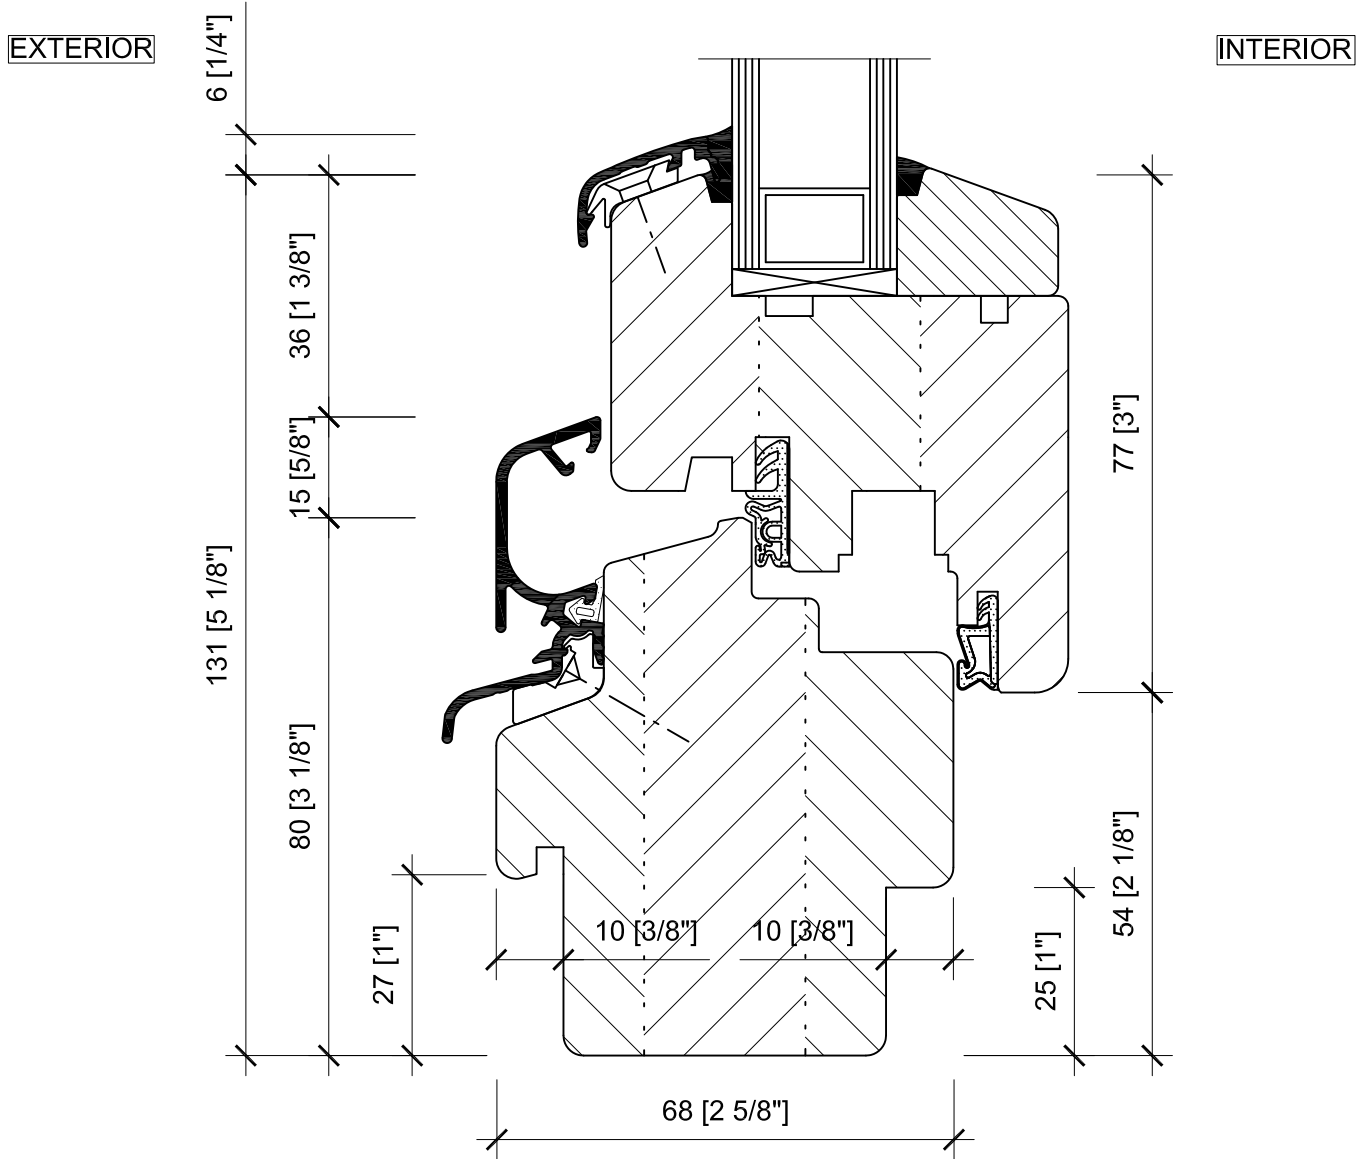

M68

TILT & TURN SILL

M68-004
STANDARD DETAILS

SCALE: 1:1