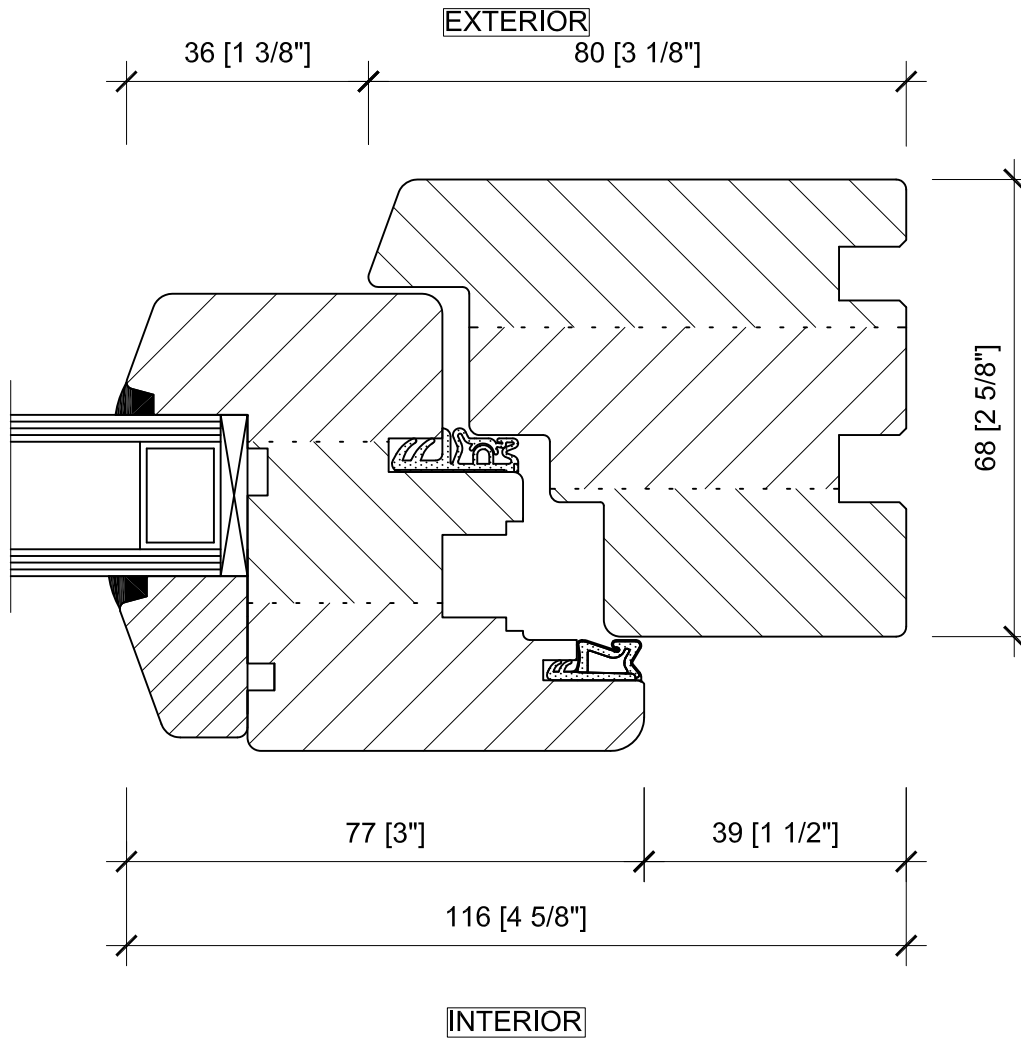

# M68

TILT & TURN JAMB

M68-009  
STANDARD DETAILS

SCALE: 1:1