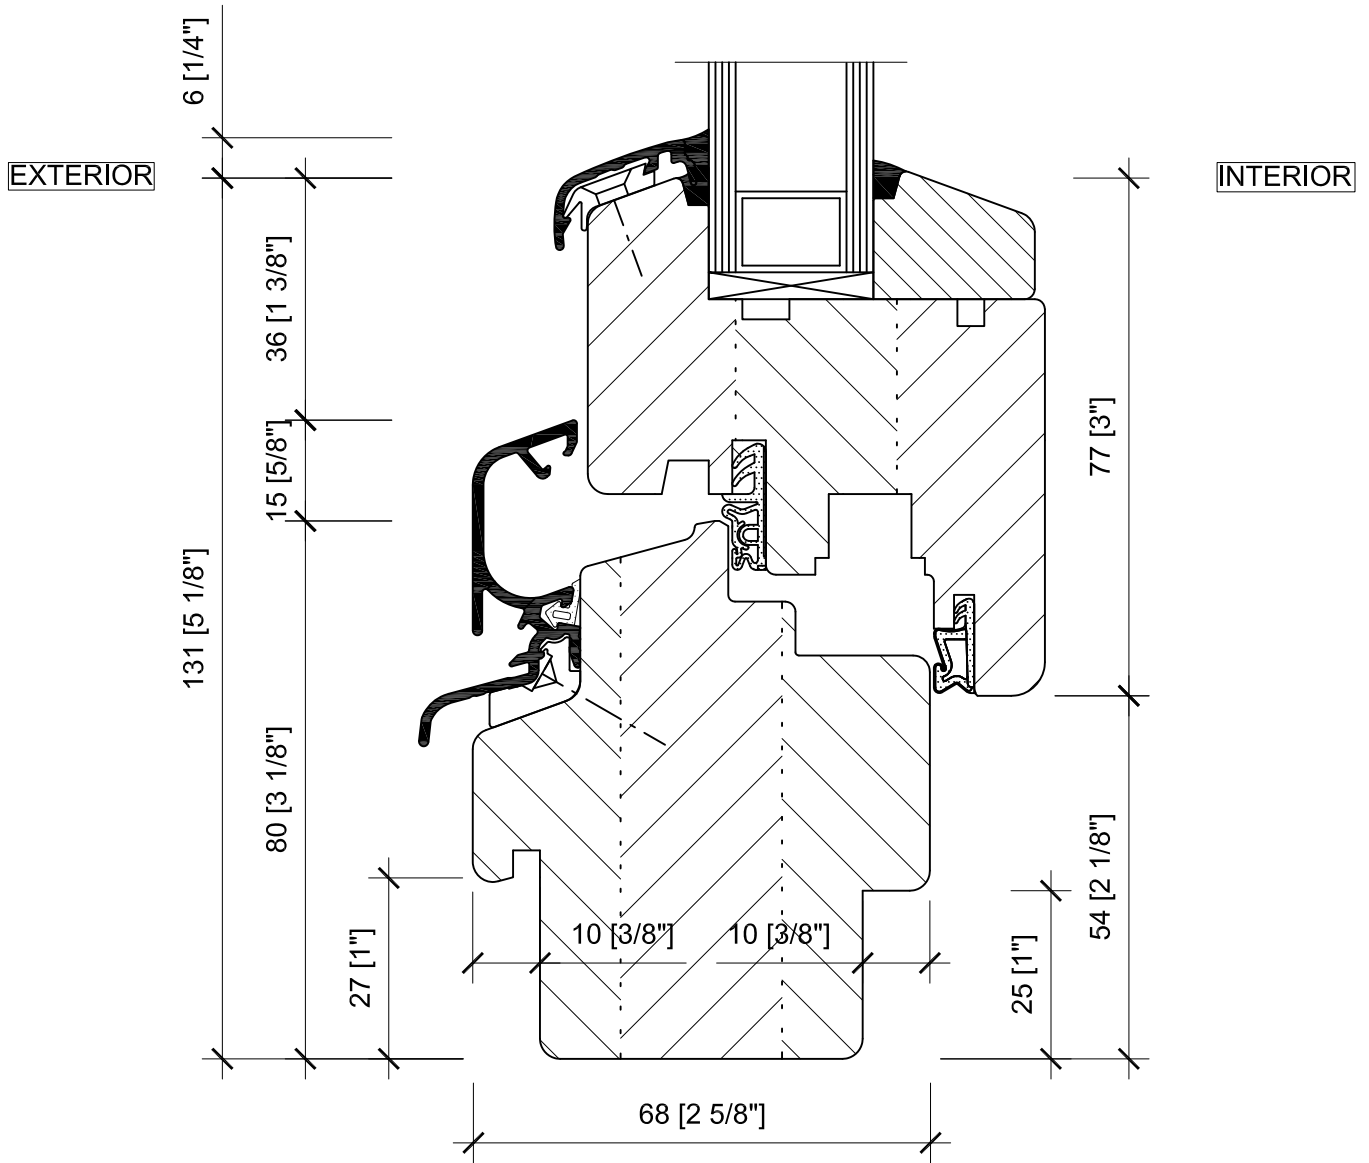

M68

TILT & TURN SILL

M68-010
STANDARD DETAILS

SCALE: 1:1